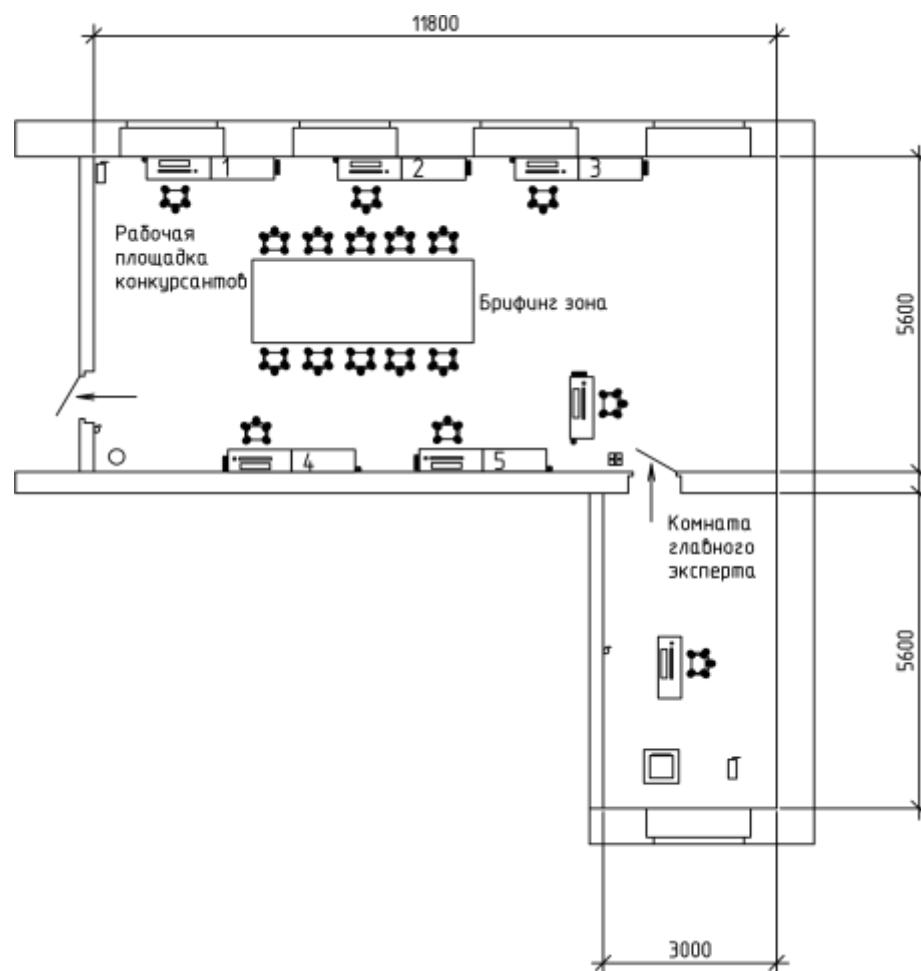

СОГЛАСОВАНО

План застройки
Региональный этап чемпионата по профессиональному мастерству "Профессионалы"
Компетенция: Сметное дело
ГАПОУ РК "Петрозаводский техникум городского хозяйства"

Условные обозначения	Объект
	Стул
	Стол
	Компьютер
	МФУ
1-8	Номера участников
	Направление к эвакуационному выходу
	Мусорное ведро
	Розетка 220В
	Сетевой фильтр
	Выключатель
	Аптечка
	Огнетушитель